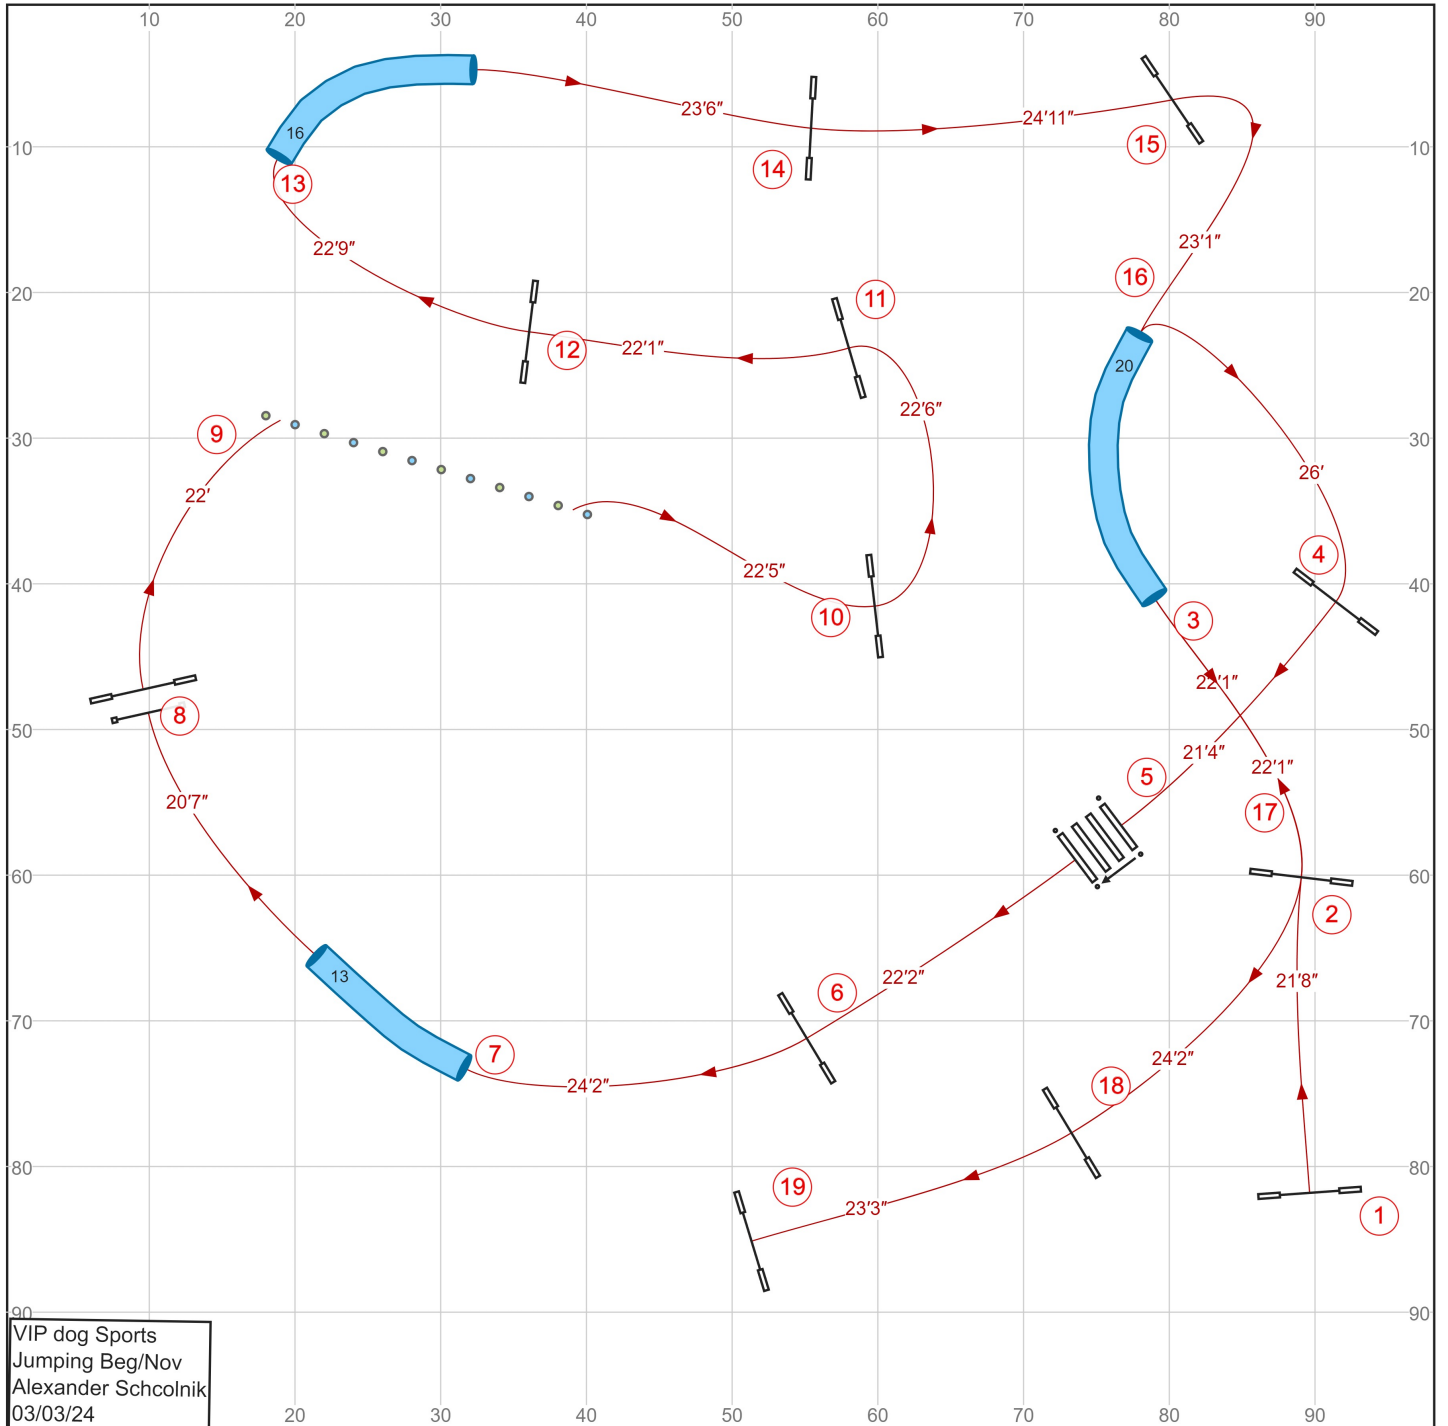

# Jumping Beg/Nov

Path length (ft):508.9